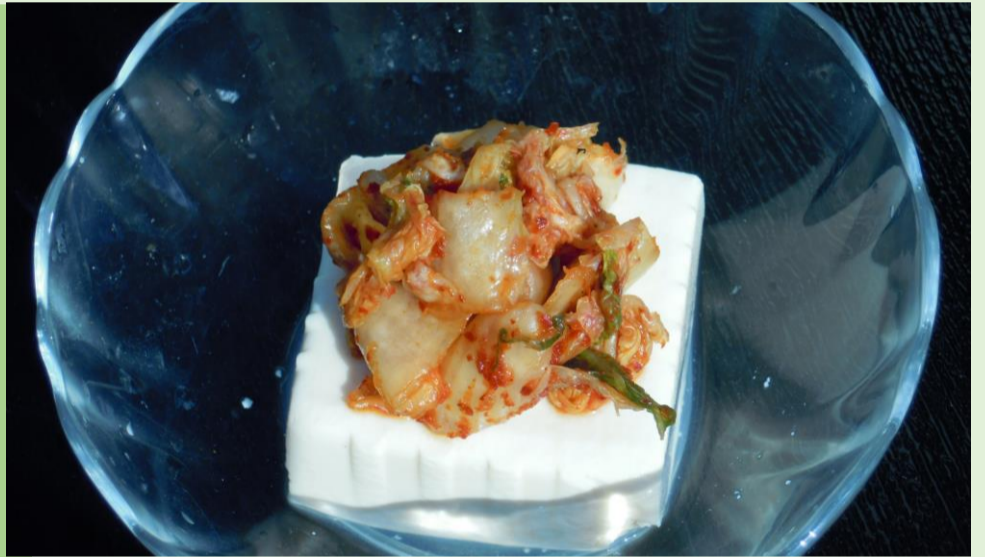

湯上り ビールセット

The
PREMIUM
MALT'S
*A premium pilsner beer, brewed with
selected ingredients and pride.*
SUNTORY

Aセット

キムチ奴&
枝豆(小)

1,000円

Bセット

鳥のから揚げ&
枝豆(小)

1,200円